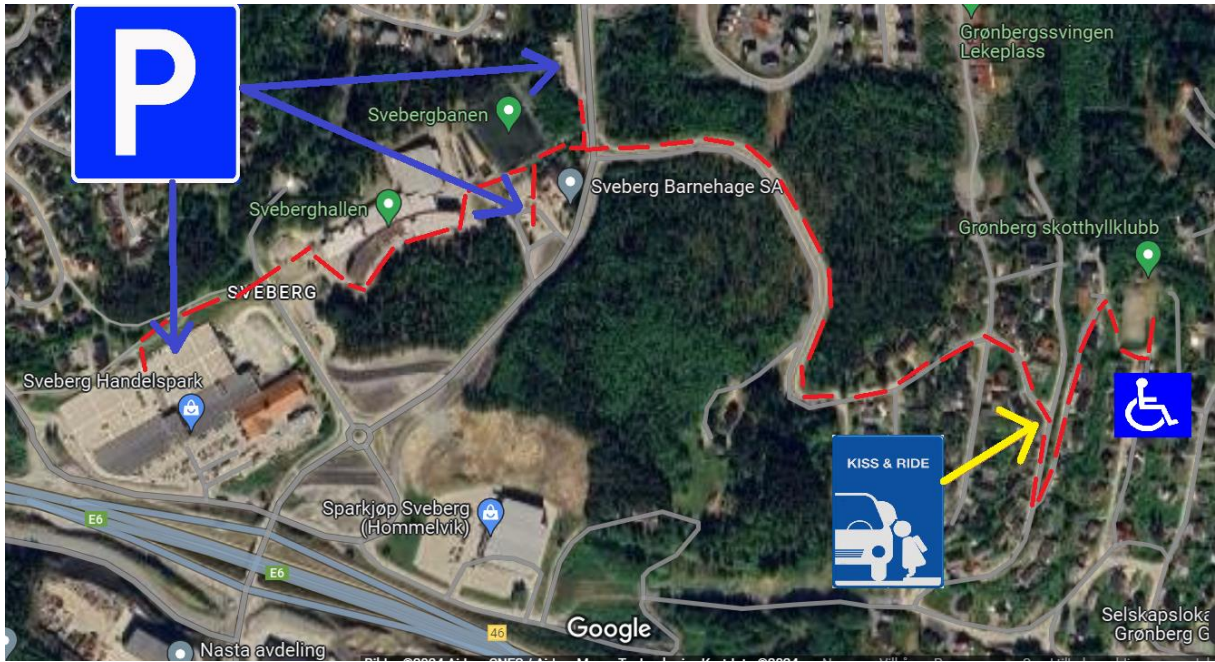

***Europa*pris**
MER TIL OVERS